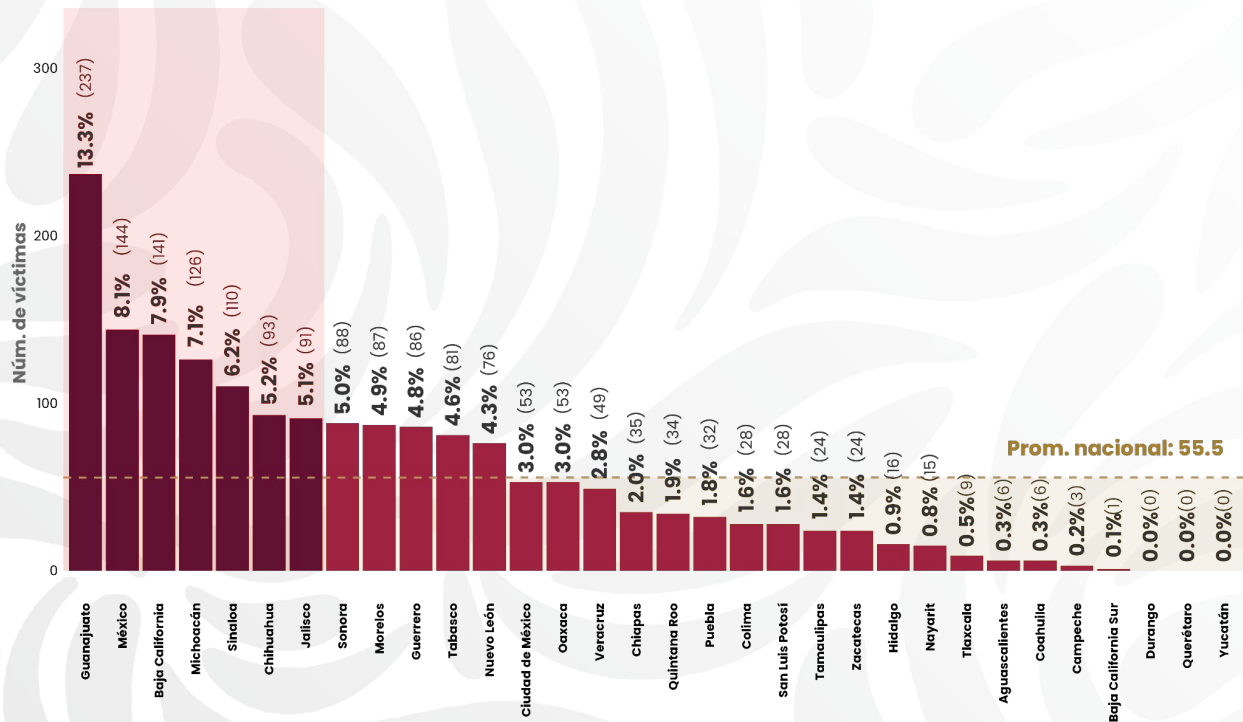

Víctimas de homicidio doloso por entidad federativa

Del 1 al 27 de enero de 2025*

7 entidades federativas concentran el **53.0%** (942 víctimas) de los homicidios dolosos